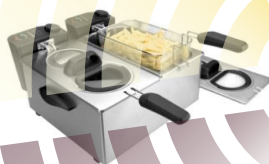

FREIDORA ELÉCTRICA DOBLE 7 LITROS

REF.	€	POTENCIA
69170	96,87	4000W