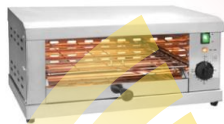

EXPRIMIDOR ELÉCTRICO PROFESIONAL

REF.	€	POTENCIA
69286	94,86	180W

ORA ELÉCTRICA PROFESIONAL TOSTADORA ELÉCTRICA CON CINTA TRANSPORTADORA

REF.	€	POTENCIA
69195	210,00	950W

REF.	€	POTENCIA
69065	361,02	1.340W
69066	416,15	2.240W

TOSTADOR ELÉCTRICO HORIZONTAL

REF.	€	POTENCIA
69172	150,79	2.000W

TOSTADOR ELÉCTRICO HORIZONTAL DOBLE

REF.	€	POTENCIA
69173	164,22	3.000W

TOSTADORA INOX BUFFET 4 RANURAS

REF.	€	POTENCIA
69294	96,16	2.240W

TOSTADORA INOX BUFFET 6 RANURAS